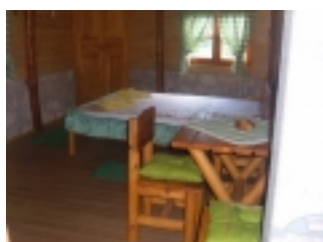

Etno Bungalov4.JPG

Etno Bungalov3.JPG

Etno

Kategorija smeštaja: Privatni smeštaj

Tip Smeštaja: Apartman

Ime Smestaja: Etno Bungalov - Sokobanja

Lokacija Smestaja: Širi centar

Naselje: Carina